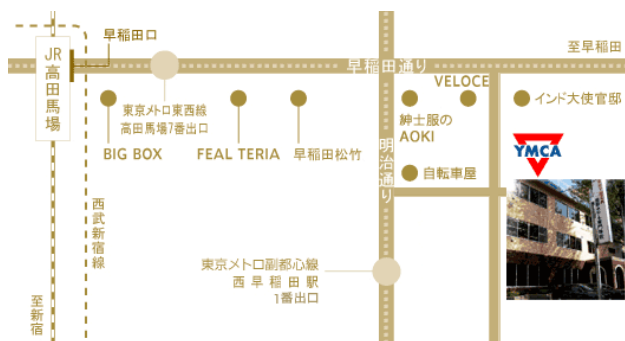

### ●会場

#### 東京YMCA国際ホテル専門学校

東京都新宿区西早稲田2-18-12

TEL:03-3202-7480 FAX:03-3202-0412

アクセス:

東京メトロ東西線/JR山手線/高田馬場駅徒歩7分

東京メトロ副都心線 西早稲田駅徒歩3分

### ●主催

株式会社アイパートナー

〒222-0033

横浜市港北区新横浜2-17-11

アインスプラザ6階

TEL: 045-477-2312

mail: [office@i-partner.co.jp](mailto:office@i-partner.co.jp)

<http://www.i-partner.co.jp/>